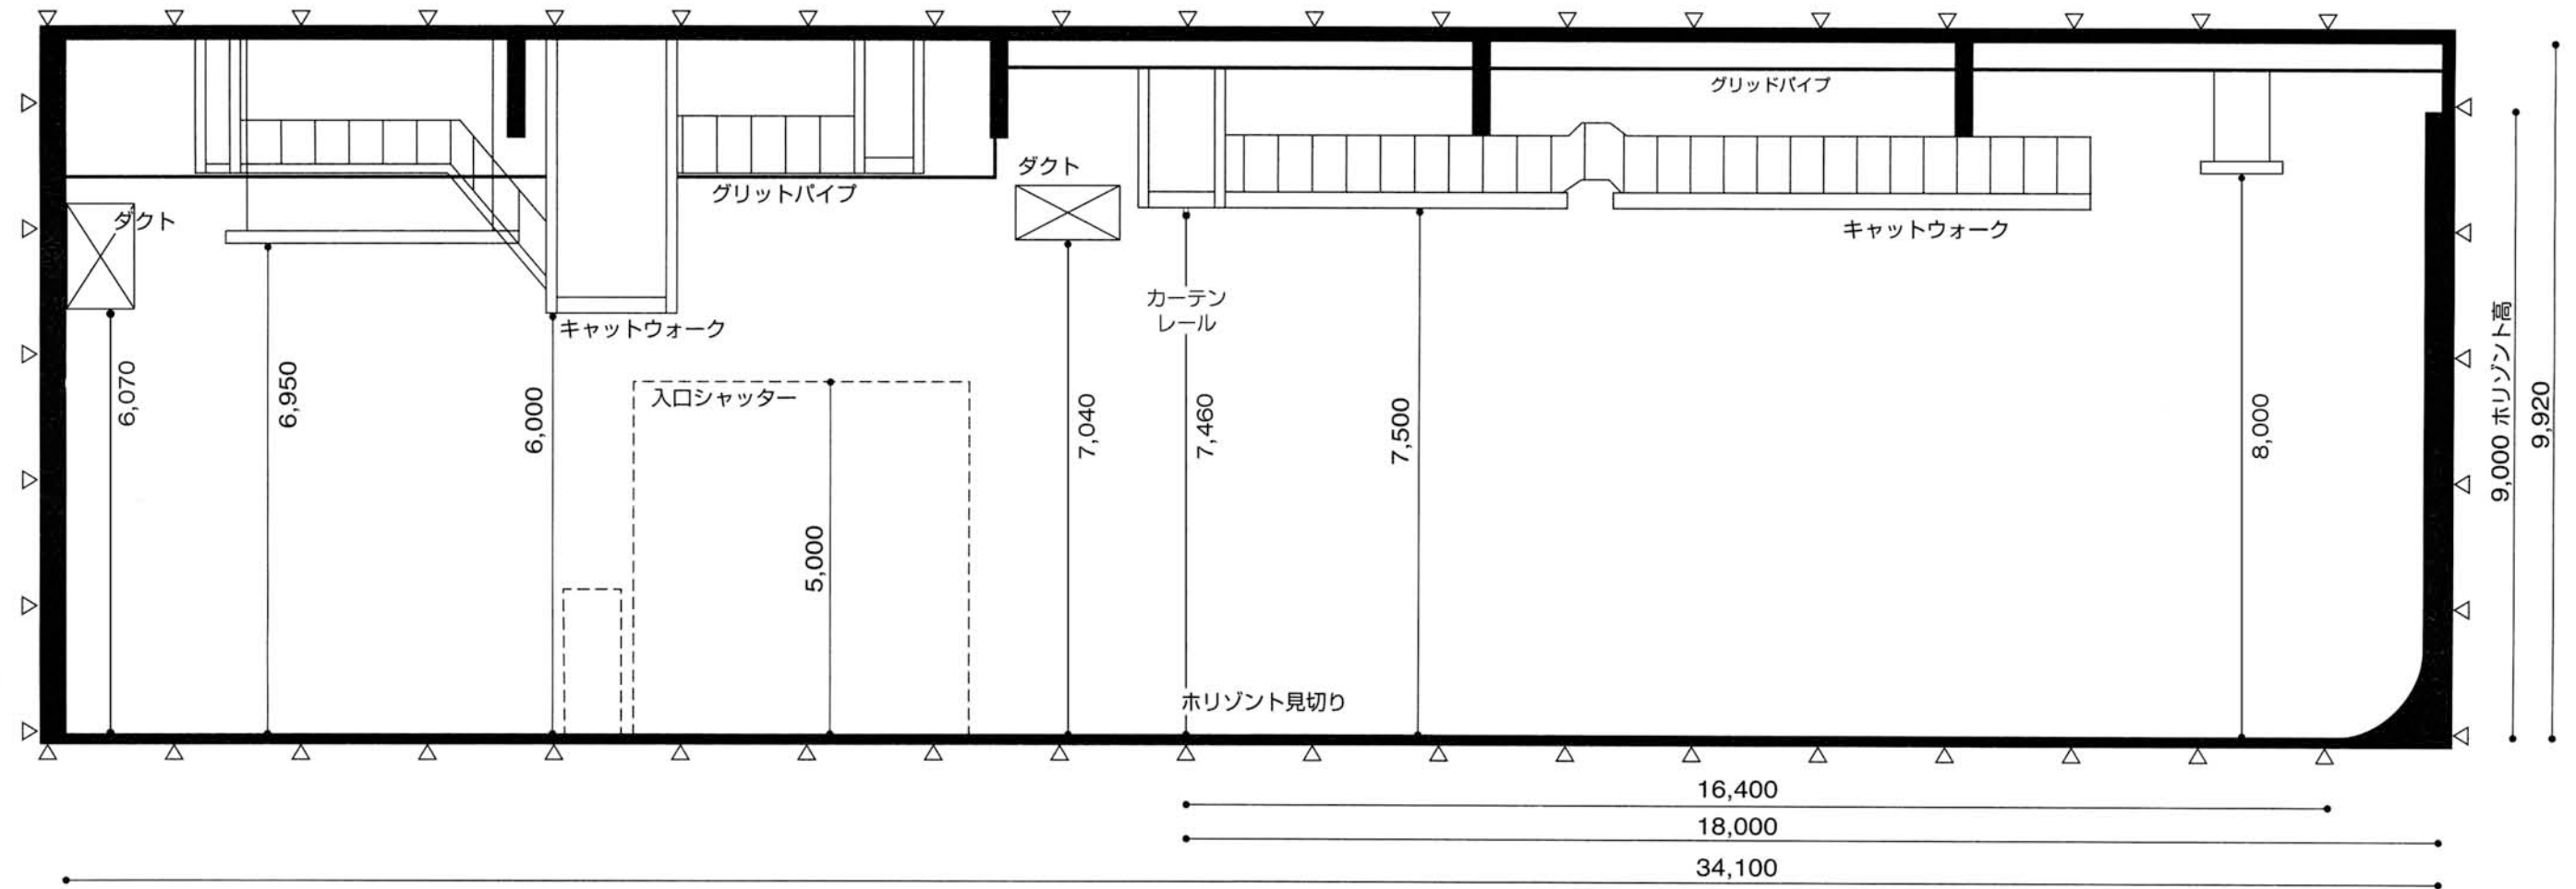

B
STUDIO

3面R Horizont

SCALE : $\frac{1}{100}$

単位 : m/m

▽▽ : 1間

株式会社 横浜スーパー・ファクトリー

STUDIO : 〒230-0045 神奈川県横浜市鶴見区
末広町1-11
TEL 045-506-8181
FAX 045-506-8185

YOKOHAMA
SUPER
FACTORY

B

STUDIO

3面R Horizont

SCALE : $\frac{1}{100}$

単 位 : m / 尺寸

▼▼ : 1 間

horizont(H) : 9m / 29.70尺

キャットウォーク(H) : 7m / 23.10尺