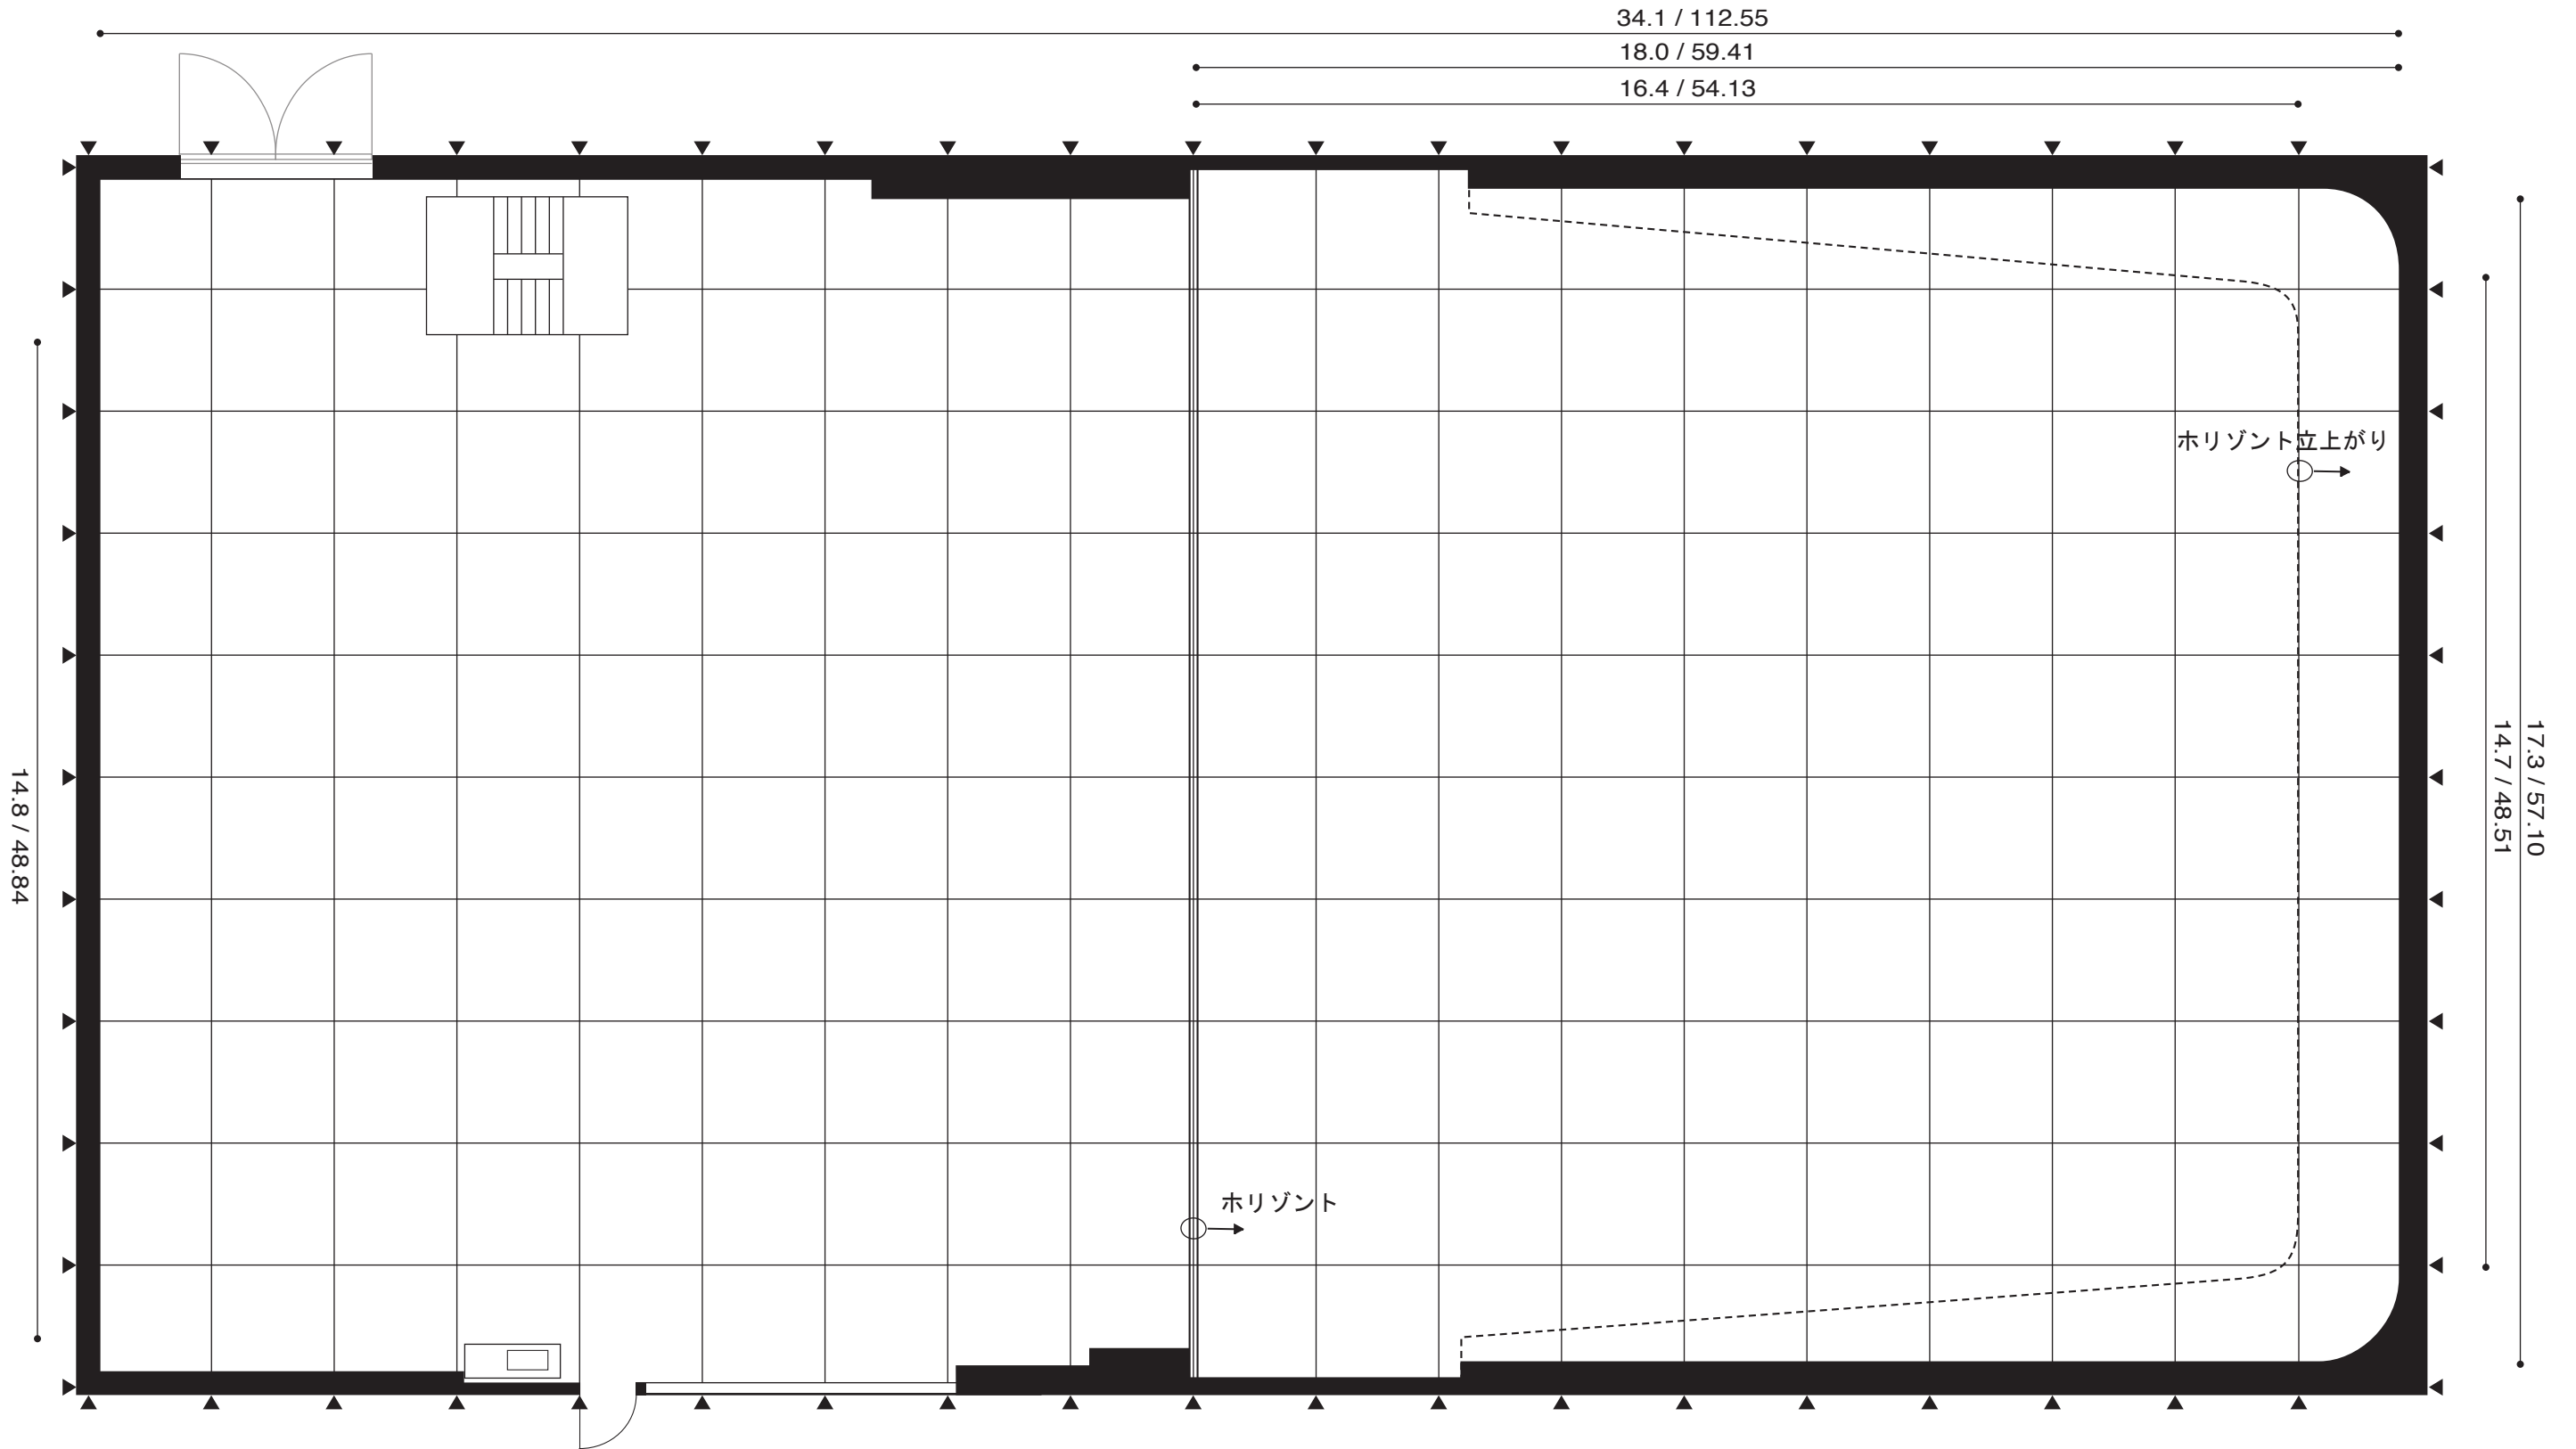

B

STUDIO

3面R Horizont

SCALE : $\frac{1}{100}$

単 位 : m / 尺寸

▼▼ : 1 間

horizont(H) : 9m / 29.70尺

キャットウォーク(H) : 7m / 23.10尺

株式会社 横浜スーパー・ファクトリー

STUDIO : 〒230-0045 神奈川県横浜市鶴見区
末広町1-11
TEL 045-506-8181
FAX 045-506-8185

YOKOHAMA SUPER FACTORY