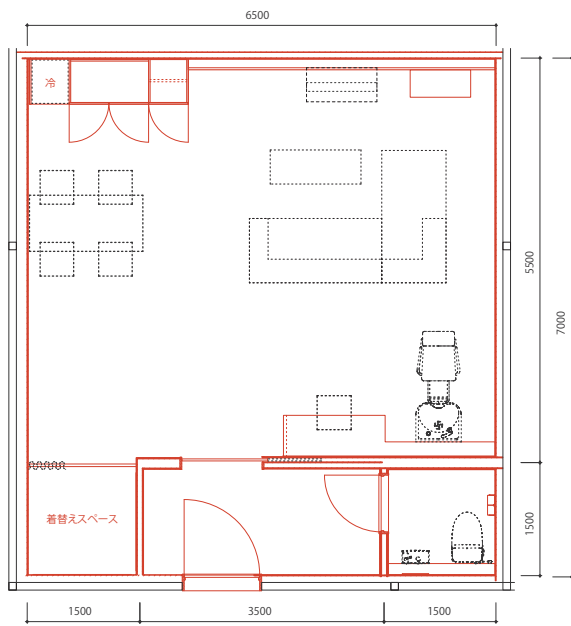

Special Guest Room A

Special Guest Room 2

YOKOHAMA SUPER FACTORY

We Create Monsters

スペシャルゲストルーム (特別控室)

A・B・C

Special Guest Room B

各スペシャルゲストルーム(特別控室)には  
 コーヒー、紅茶、緑茶が作れるドリンクシステム、  
 冷蔵庫、CD/MDコンポ テレビ  
 DVDプレーヤーが備え付けてあります。

Special Guest Room C