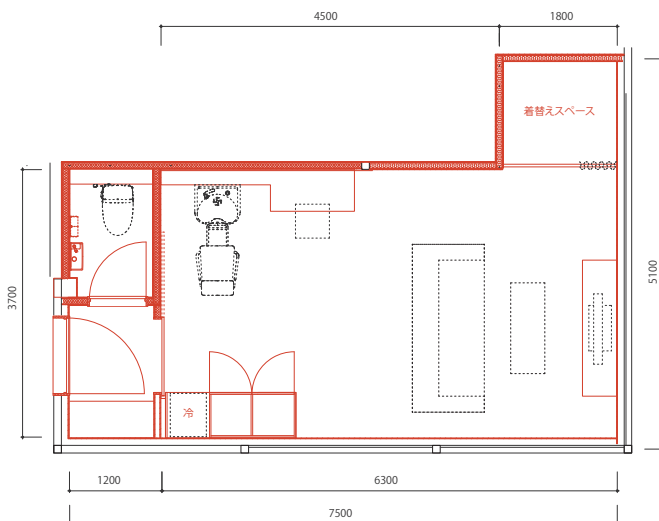

Special Guest Room A

Special Guest Room 2

YOKOHAMA SUPER FACTORY

We Create Monsters

スペシャルゲストルーム (特別控室)

A・B・C

Special Guest Room B

各スペシャルゲストルーム(特別控室)には  
 コーヒー、紅茶、緑茶が作れるドリンクシステム、  
 冷蔵庫、CD/MDコンポ テレビ  
 DVDプレーヤーが備え付けてあります。

Special Guest Room C