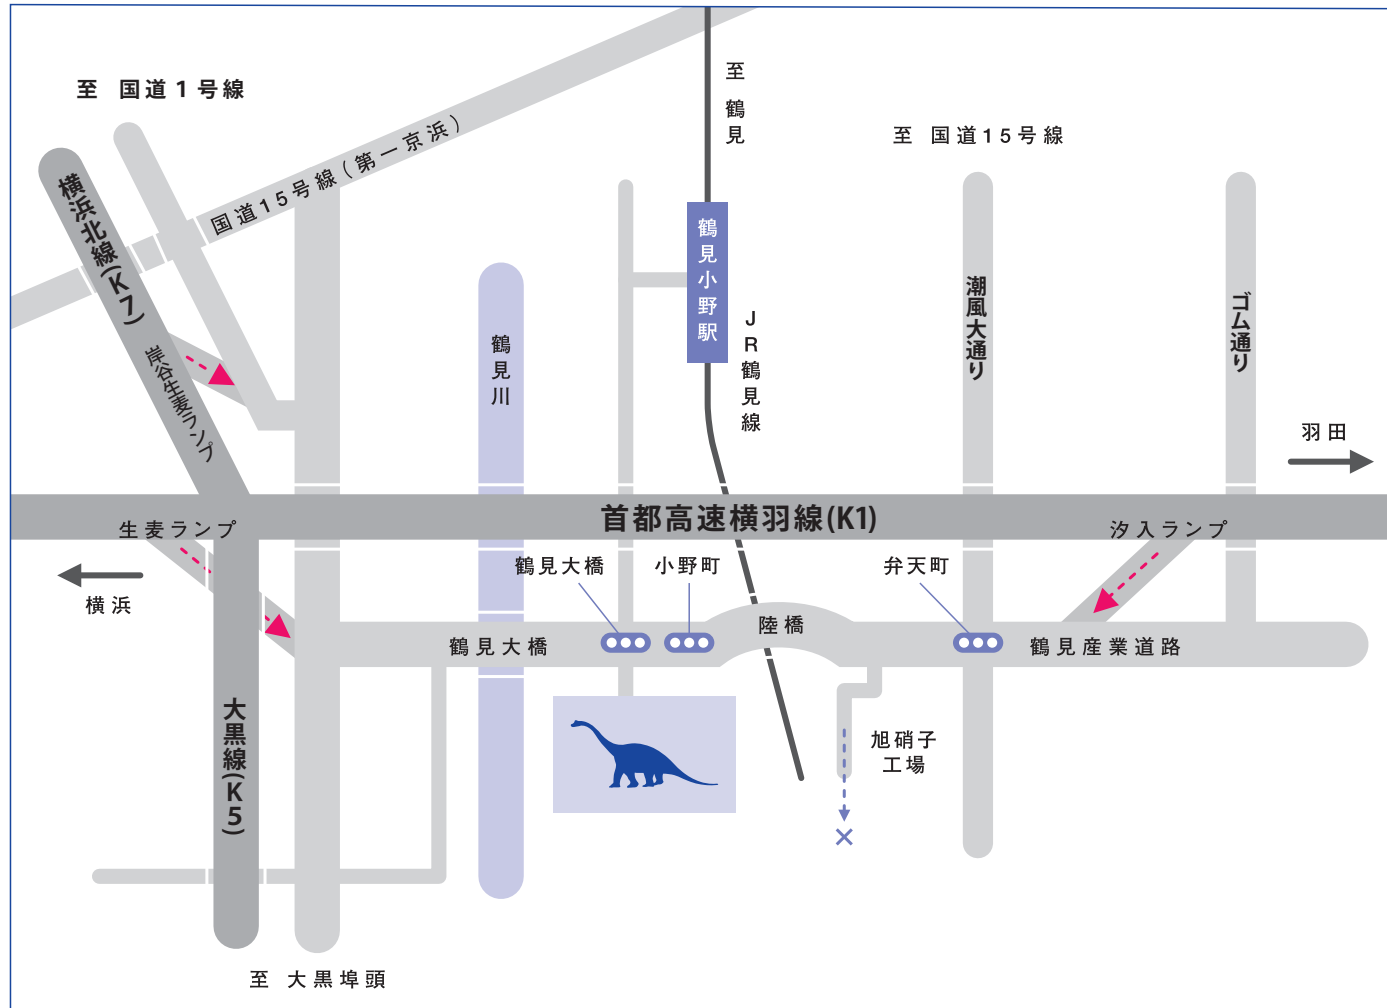

● 自動車ご利用の場合

- 東京方面から 首都高速横羽線 汐入ランプ出口より車で約2分
- 横浜方面から 首都高速横羽線 生麦ランプ出口より車で約2分
- 東名・第三京浜方面から 首都高速横浜北線 岸谷生麦ランプ出口より車で約2分